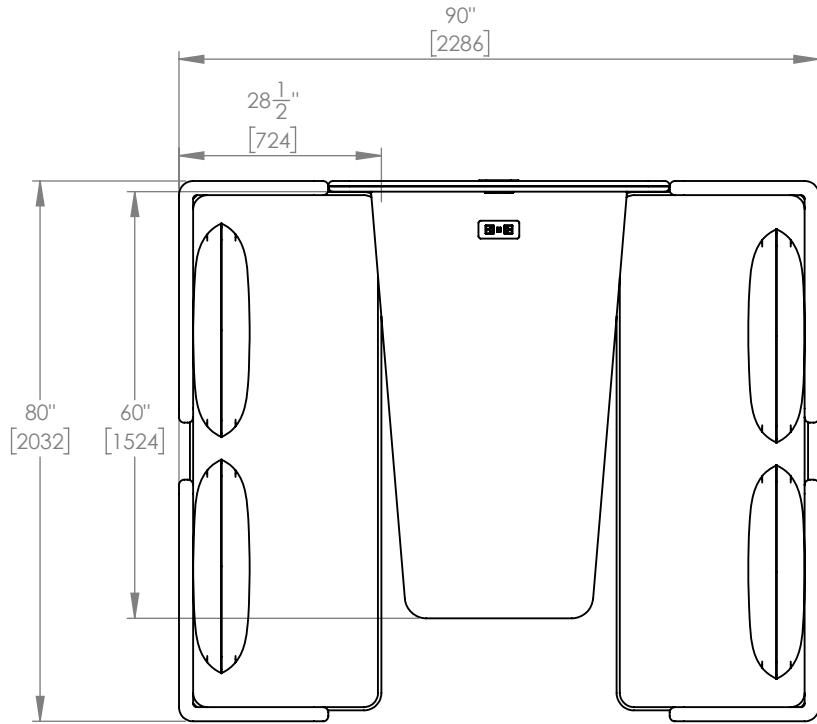

Code de modèle: 4D-1_OT36036ZD29*-C*7 / OF4829-Y* GR3 / ORC43** / ORC43** / HK* / A*

ROUILLARD