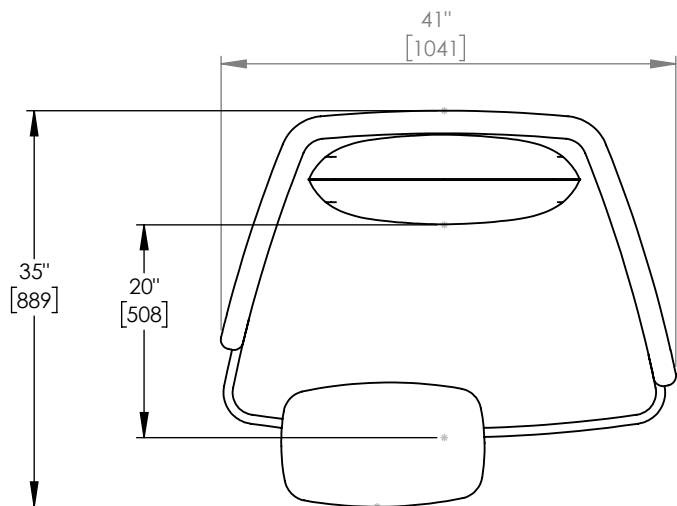

Code de modèle: TYPICAL 4B-1_OAD41MN-A* / TO2*181125N / HK*

ROUILLARD